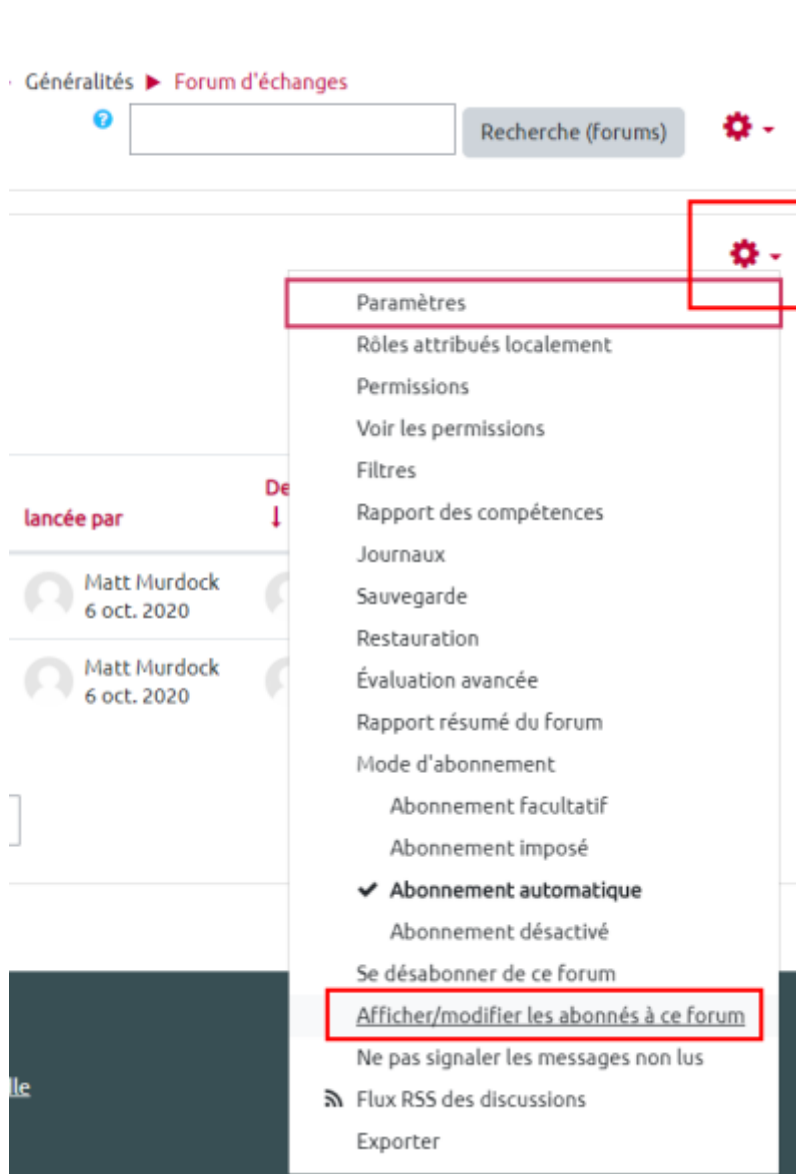

Étape 3 : cliquer sur le bouton gris "Gérer les abonnés"