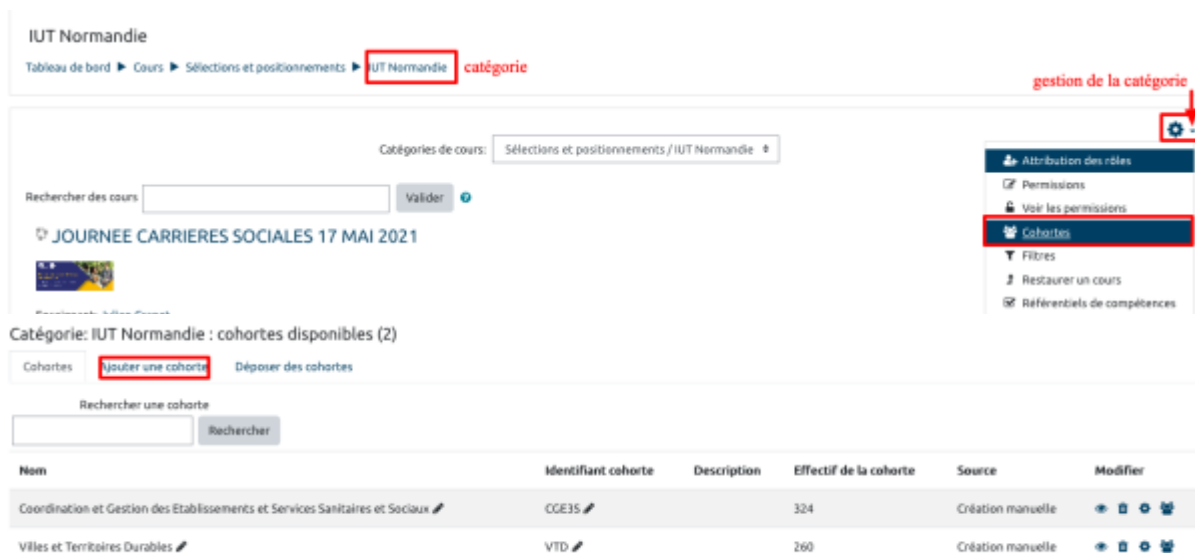

Les "cohortes système" sont utilisables dans l'ensemble des cours de la plateforme. Les "cohortes de catégories", ne sont utilisables que les cours de la même catégorie

Contrairement à Ecampus et Collegium, sur PRELUDE, les cohortes ne sont pas automatisée par rapport au système d'information. Il est donc nécessaire de les créer manuellement pour pouvoir les utiliser ensuite , en particulier pour l'inscription en masse (voir [Importer des utilisateurs sur la plateforme PRELUDE](#)).

## Créer une cohorte de catégorie

**Les cohortes de catégories ne sont utilisables que dans les cours situés dans la catégorie et les sous catégories attenantes. Il est conseillé , sur Prélude, de catégoriser les cohortes pour une gestion cohérente des utilisateurs.**

- **Se rendre dans l'administration, a partir du menu de gauche**

## OU au niveau de la gestion d'une catégorie

Se rendre dans la catégorie ( via l'onglet "tous les cours , par exemple) , puis cliquer sur la roue dentée, à droite, et enfin, sur "Cohortes" dans le menu déroulant: