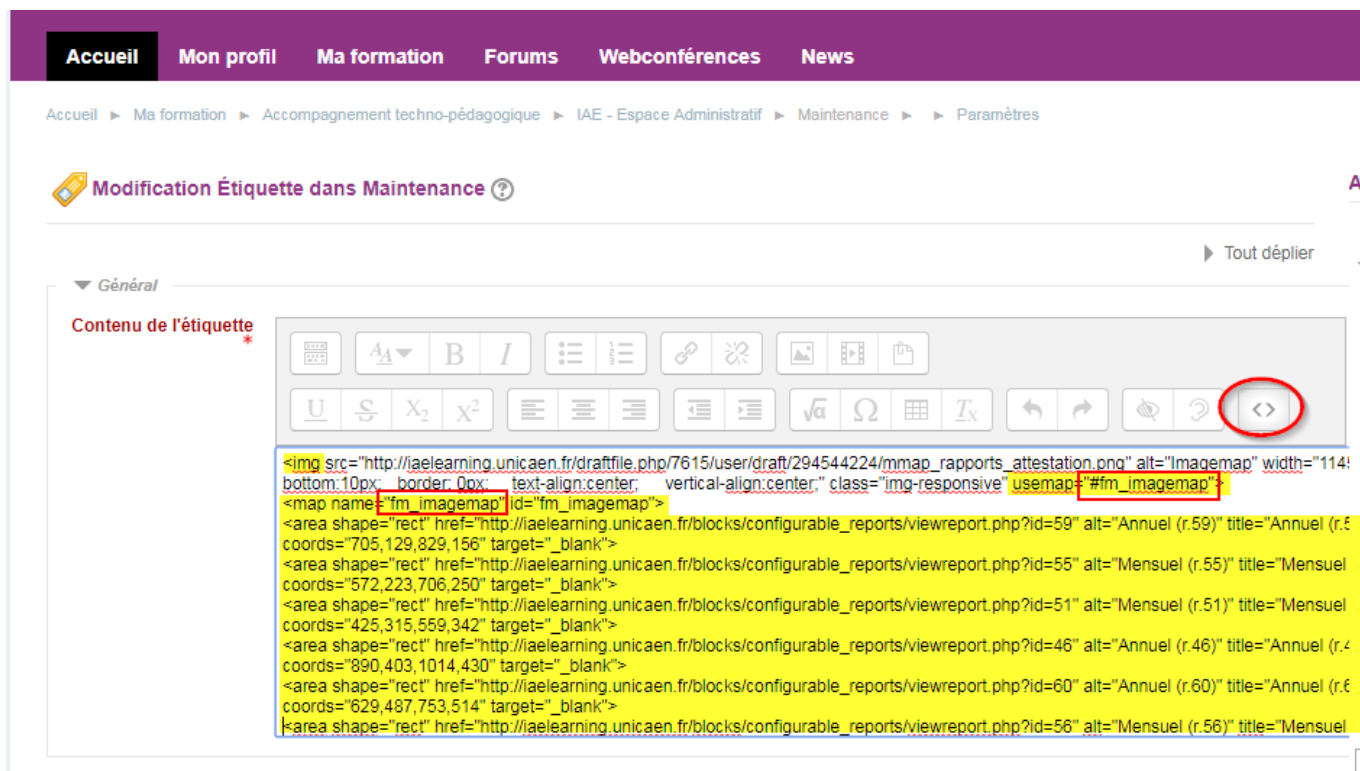

Dépôt sur la plateforme

1. Dans un cours Moodle, ajouter une activité étiquette.
2. Déposer sur la plateforme l'image incluse dans la page web exportée par Freeplane au départ (cette image se trouve dans le dossier qui accompagne la page web exportée).
3. Dans le corps de cette étiquette insérer cette image. Bien noter son nom.
4. Ouvrir le code source HTML de l'étiquette.
5. Dans la balise `<img.../>` de l'image ajoutée, ajouter l'attribut :

```
usemap="#fm_imagemap"
```

6. Coller la balise `<map...>...</map>` copiée précédemment.

Et voilà :