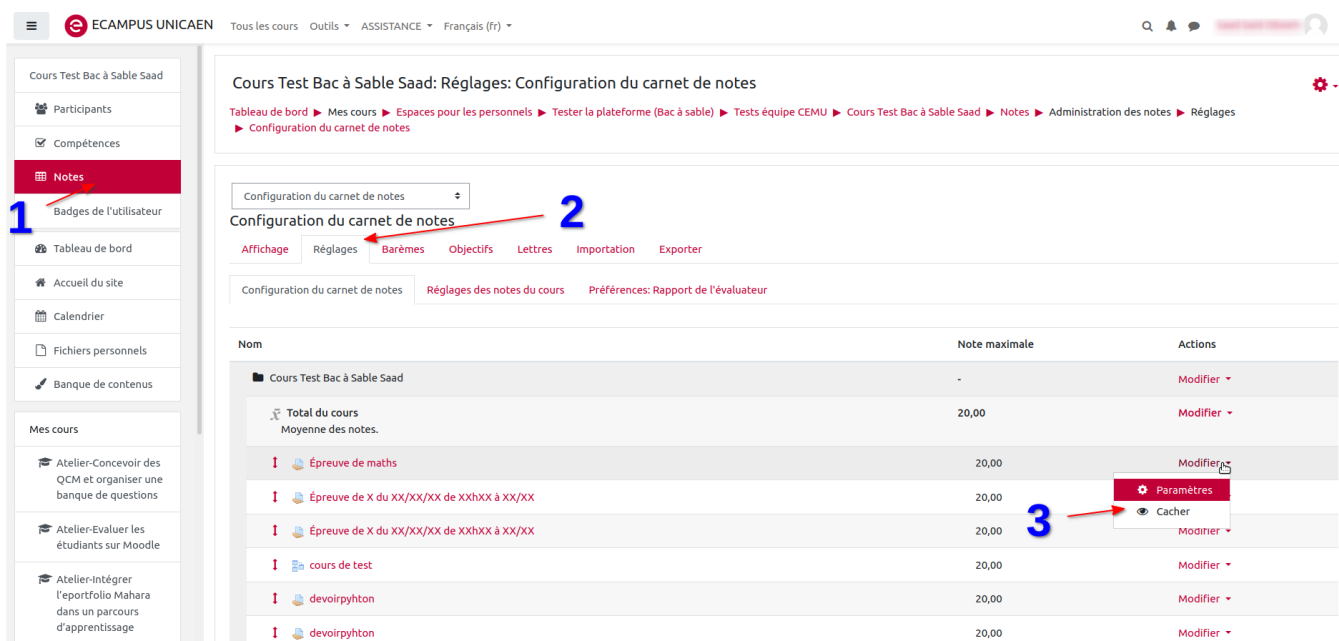

# Cacher temporairement les notes aux étudiants

Il est possible si on souhaite par exemple cacher temporairement aux étudiants, les notes obtenues pour une activité pour laquelle une note est attendue (devoir ou test par exemple), de les désactiver dans le carnet de notes.

## Première méthode

La première méthode consiste à aller masquer ces notes directement dans le carnet de notes.

Pour ce faire, il faut:

1. Se rendre dans le menu à gauche de l'écran et cliquer sur notes.
2. Ensuite dans rapport de l'évaluateur, cliquer sur réglages.
3. Enfin sélectionner l'activité dont on souhaite cacher la note et puis cliquer dans le menu déroulant, sur cacher.