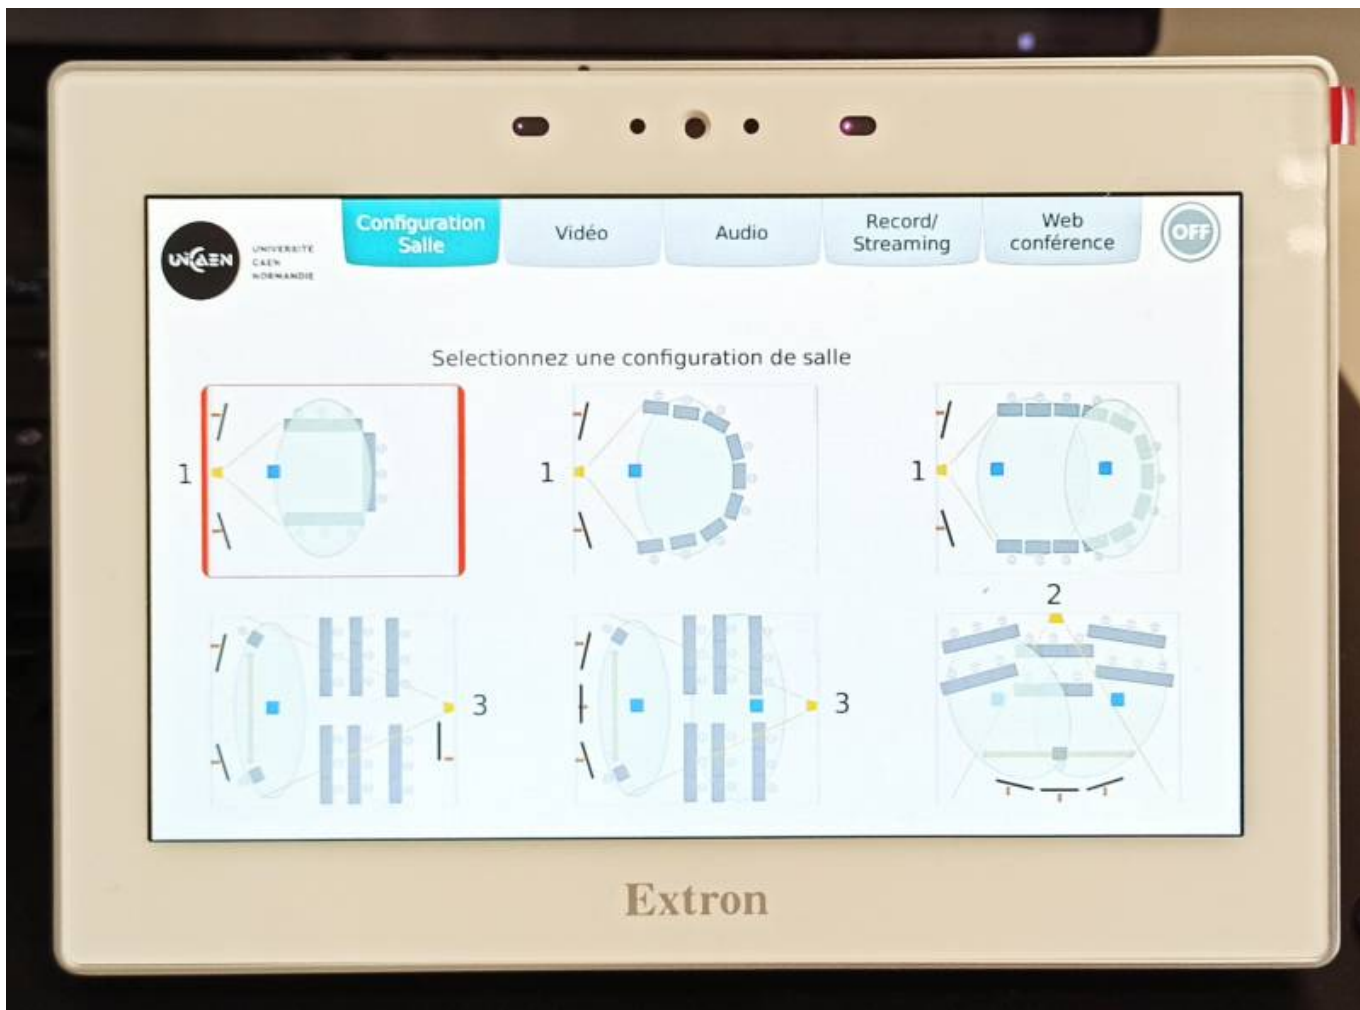

Pupitre Extron

 Chaque menu dispose d'un bouton OFF en haut à droite, ce bouton permet d'éteindre tous les moniteurs, toutes les caméras et de couper les micros (mute) en une seule opération.

From:
<https://pedagowiki.unicaen.fr/> - CEMU

Permanent link:
https://pedagowiki.unicaen.fr/doku.php?id=learninglab:pupitre_extron&rev=1712583621

Last update: 12/03/2026 18:49