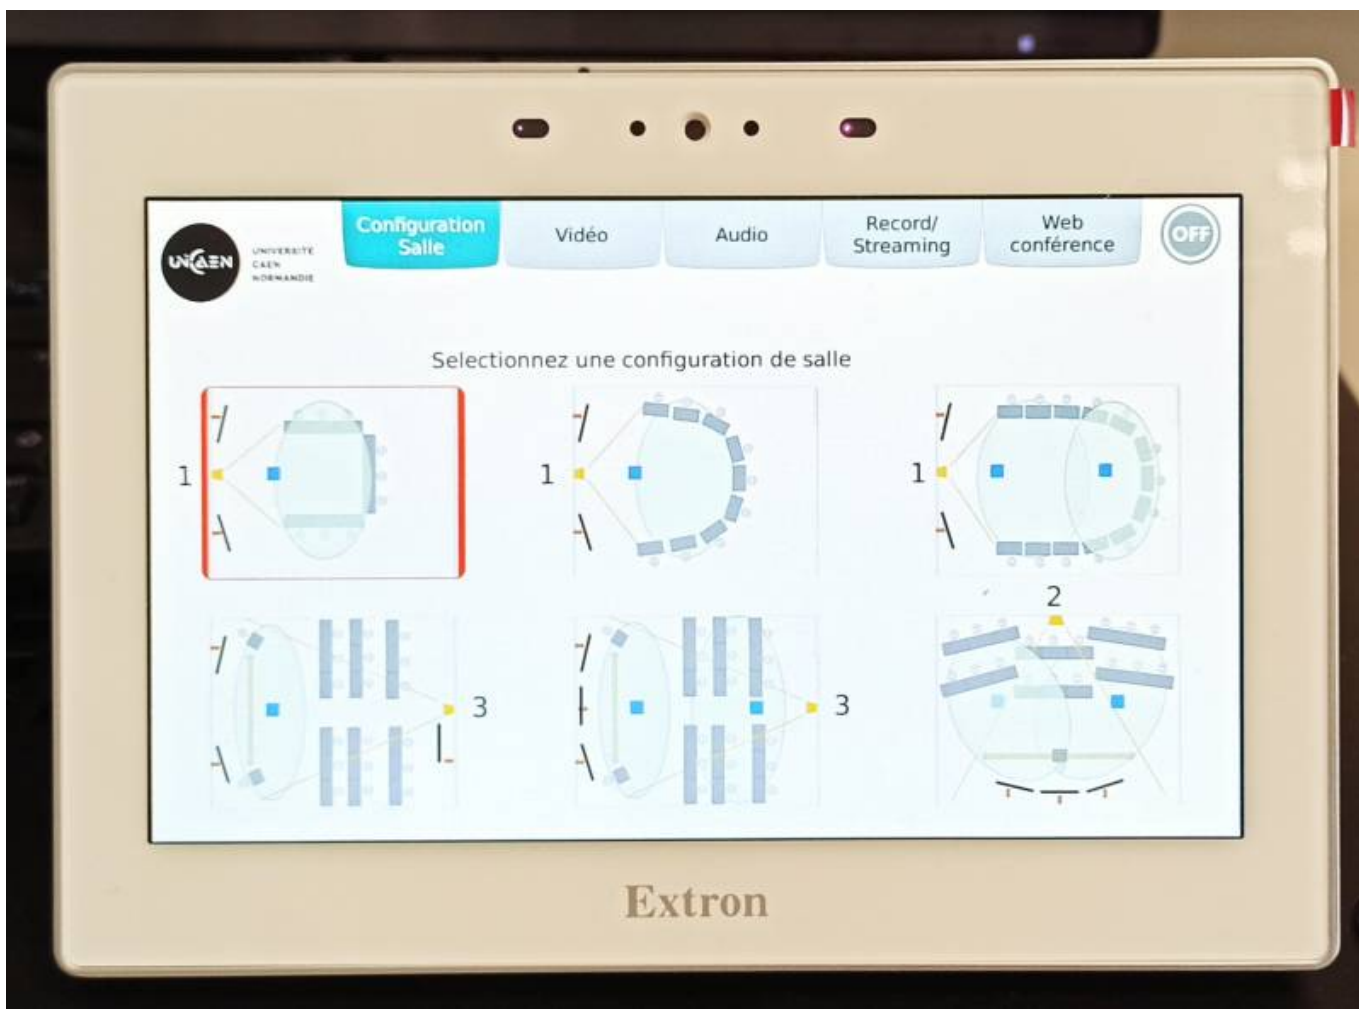

Pupitre Extron

 Chaque menu dispose d'un bouton OFF en haut à droite, ce bouton permet d'éteindre tous les moniteurs, toutes les caméras et de couper les micros (mute) en une seule opération.

From:
<https://pedagowiki.unicaen.fr/> - CEMU

Permanent link:
https://pedagowiki.unicaen.fr/doku.php?id=learninglab:pupitre_extron&rev=1712583621

Last update: 12/03/2026 18:49