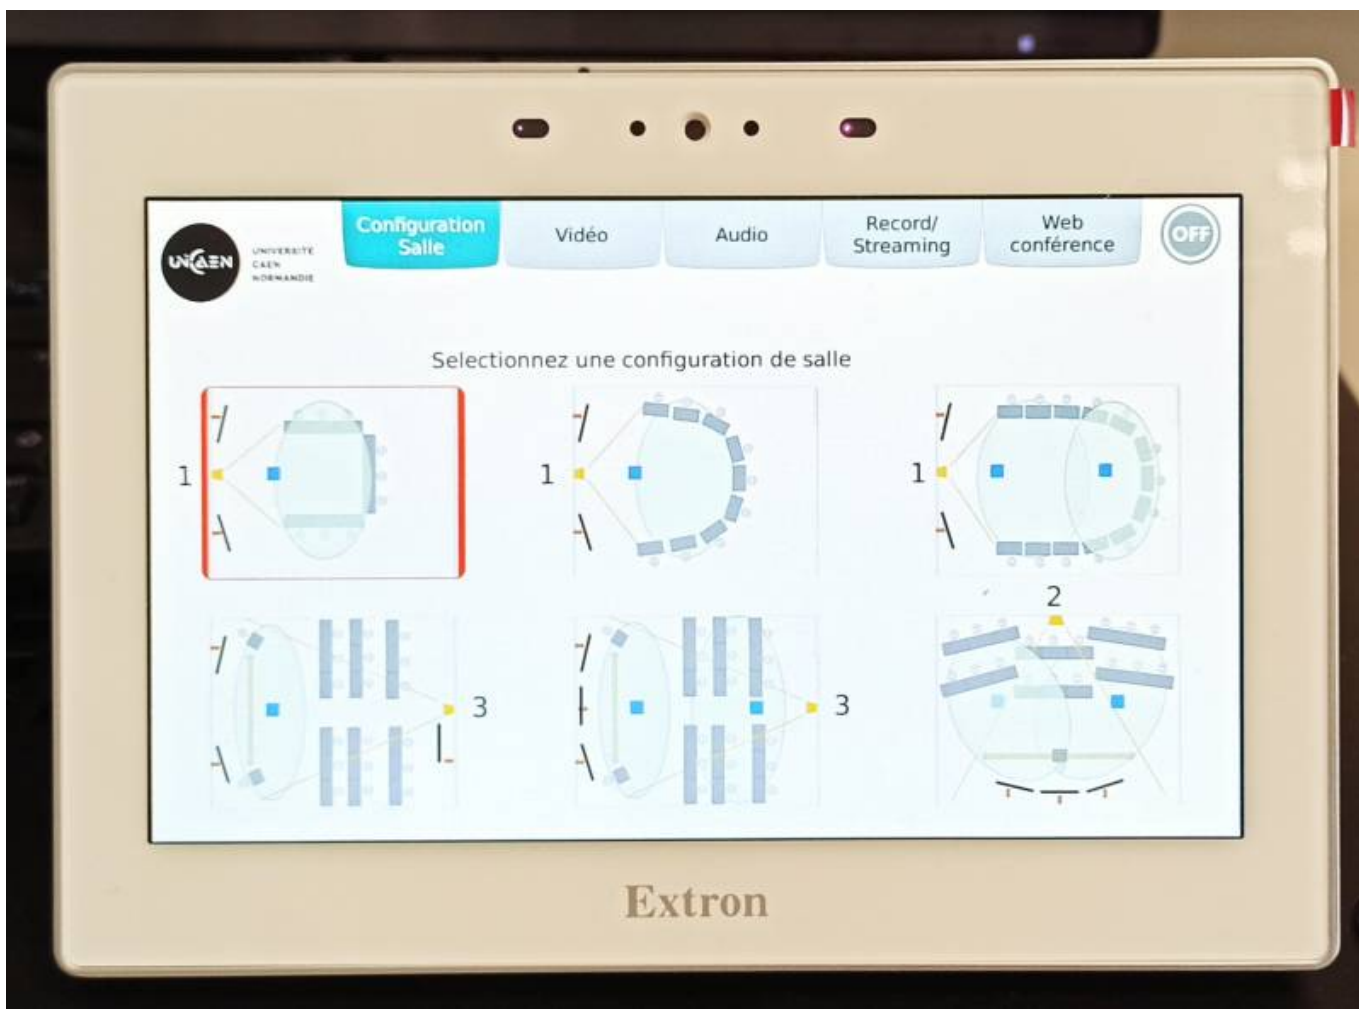

Pupitre Extron

 Chaque menu dispose d'un bouton OFF en haut à droite, ce bouton permet d'éteindre tous les moniteurs, toutes les caméras et de couper les micros (mute) en une seule opération.

From:
<https://pedagowiki.unicaen.fr/> - **CEMU**

Permanent link:
https://pedagowiki.unicaen.fr/doku.php?id=learninglab:pupitre_extron

Last update: **12/03/2026 18:51**