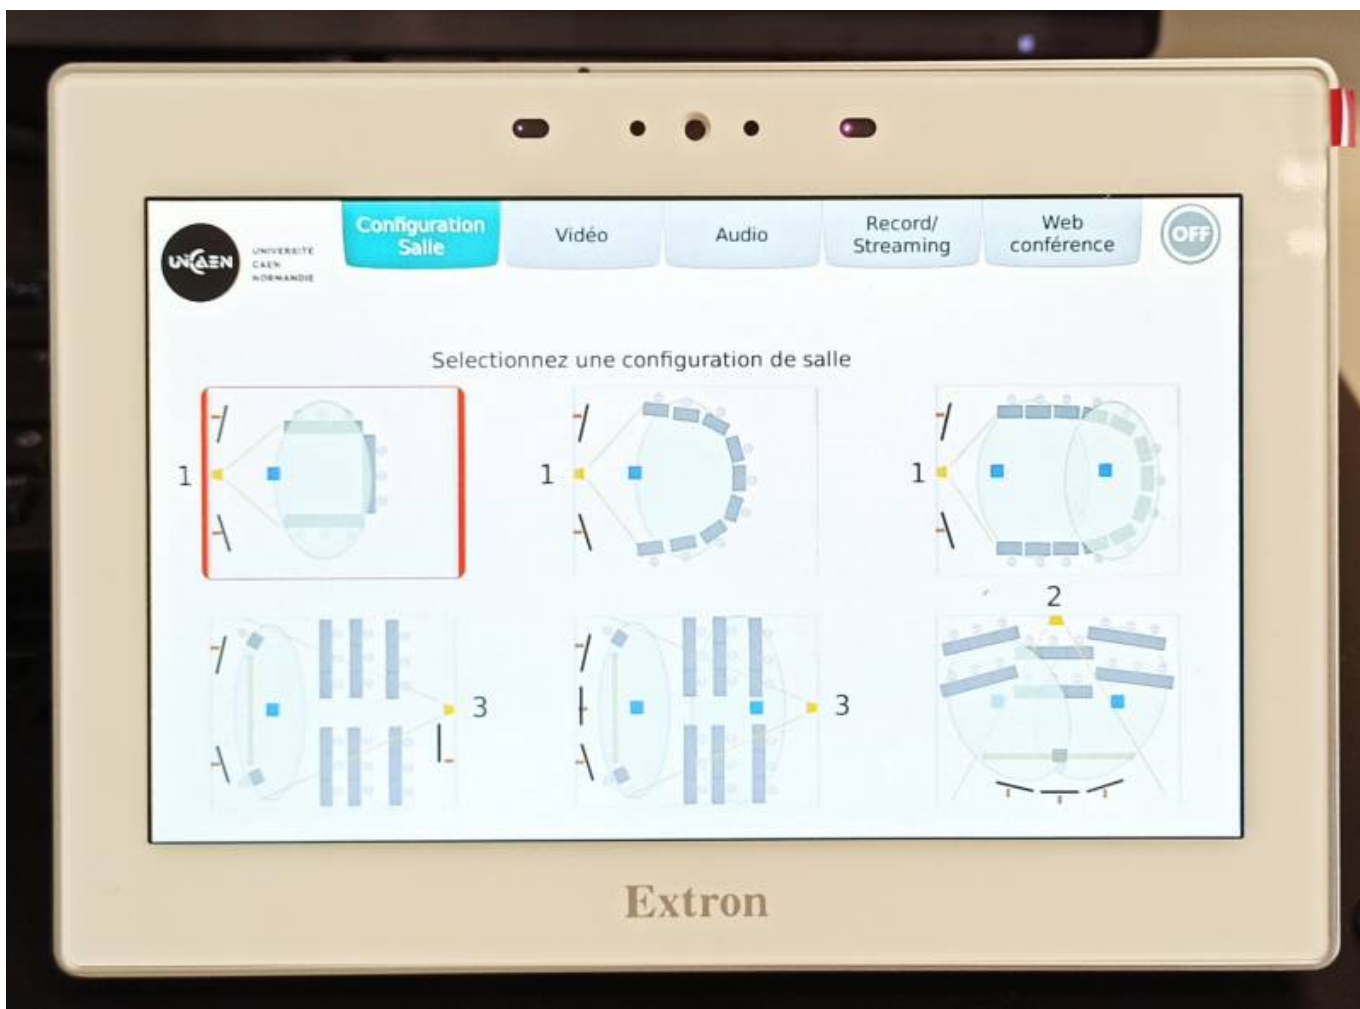

Pupitre Extron

 Chaque menu dispose d'un bouton OFF en haut à droite, ce bouton permet d'éteindre tous les moniteurs, toutes les caméras et de couper les micros (mute) en une seule opération.

From:
<https://webcemu.unicaen.fr/> - **CEMU**

Permanent link:
https://webcemu.unicaen.fr/doku.php?id=learninglab:pupitre_extron

Last update: **12/03/2026 18:51**