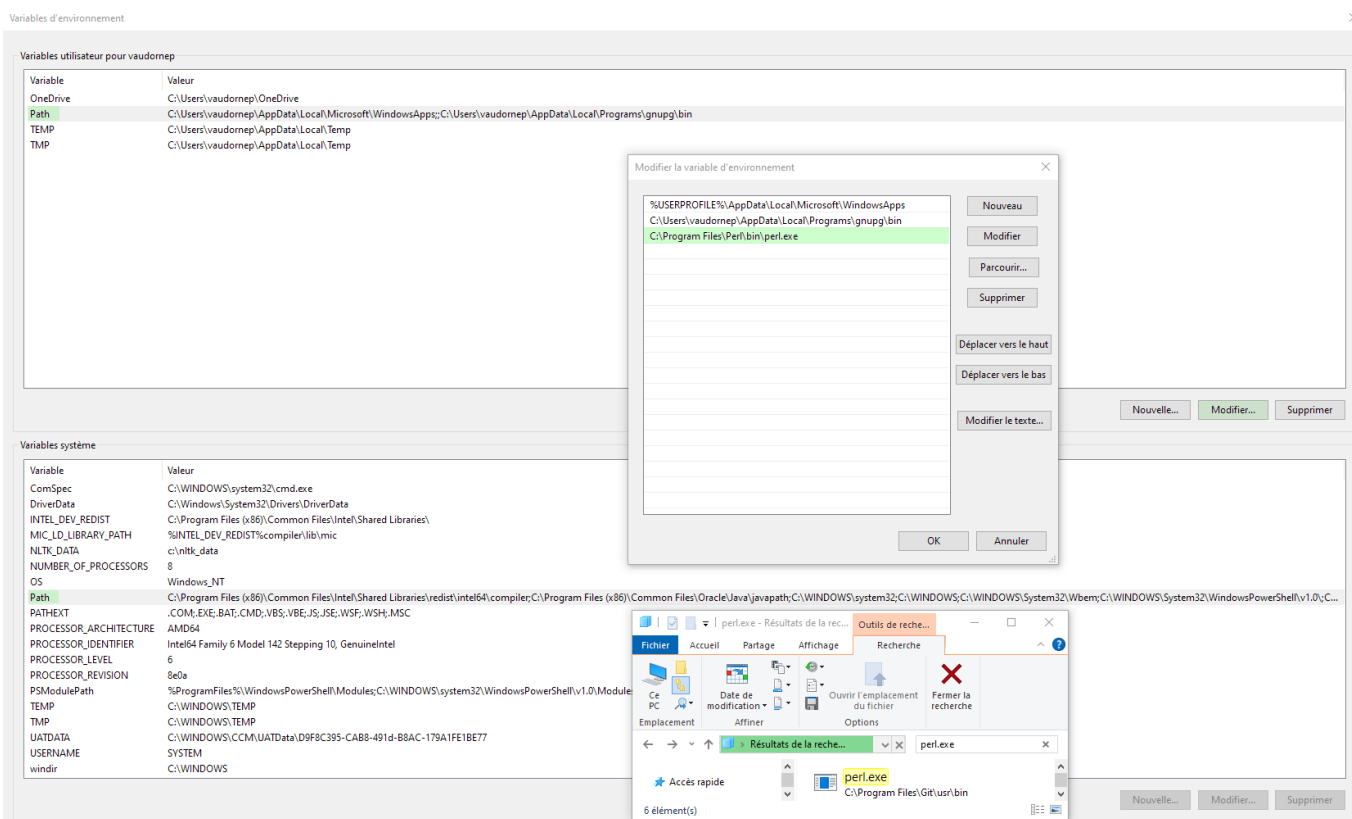

Composer des documents en langage LaTeX

Installation d'une distribution LATEX compatible avec la variable d'environnement PATH

PATH est la variable d'environnement utilisée par le système d'exploitation pour localiser les fichiers exécutables indispensables depuis la ligne de commande ou la fenêtre de terminal.

- **MiKTeX** est une distribution légère de LATEX avec une installation pratique de paquets à la demande. Elle se trouve dans le [centre logiciel](#), vous pouvez donc l'installer même si vous n'êtes pas administrateur de la machine.

Alternativement, si vous êtes administrateur de la machine, vous pouvez installer:

- TeX Live
- ou TinyTeX (distribution plus légère basée sur TeX Live).

Pour que **MiKTeX** fonctionne correctement il faut installer **Perl**. (on utilisera pour se faire **ActivePerl**, qui se trouve aussi dans le [centre logiciel](#)).

Installation de Perl

Modification de la variable d'environnement PATH

Rajoutez le chemin vers l'exécutable Perl dans la variable d'environnement PATH.

Vérification

On peut vérifier que l'installation s'est bien déroulée en tapant `perl -v` dans le terminal.