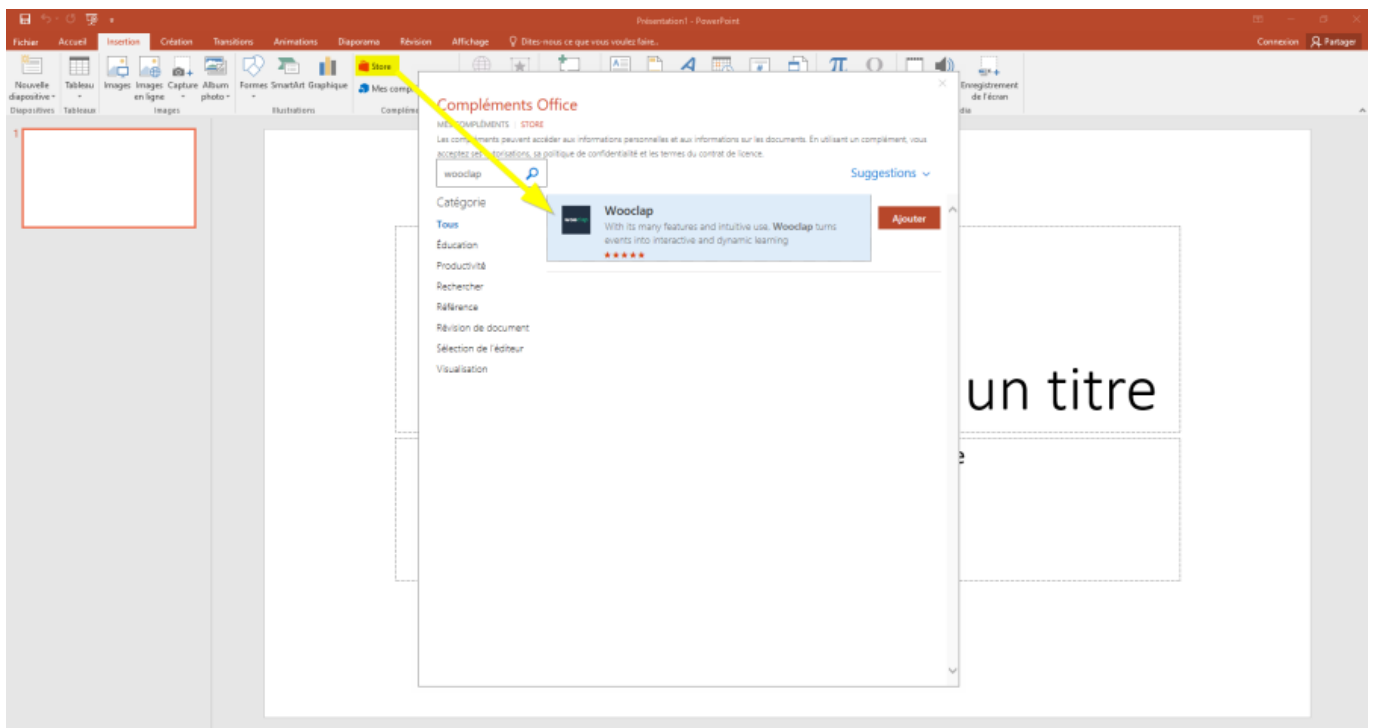

1. Cliquez sur **Store** dans l'onglet **Insertion** de **Powerpoint**.
2. Recherchez le complément **Wooclap**.
3. Cliquez sur **Ajouter**.

From:

<https://pedagowiki.unicaen.fr/> - CEMU

Permanent link:

https://pedagowiki.unicaen.fr/doku.php?id=installation_du_plug-in&rev=1573117426