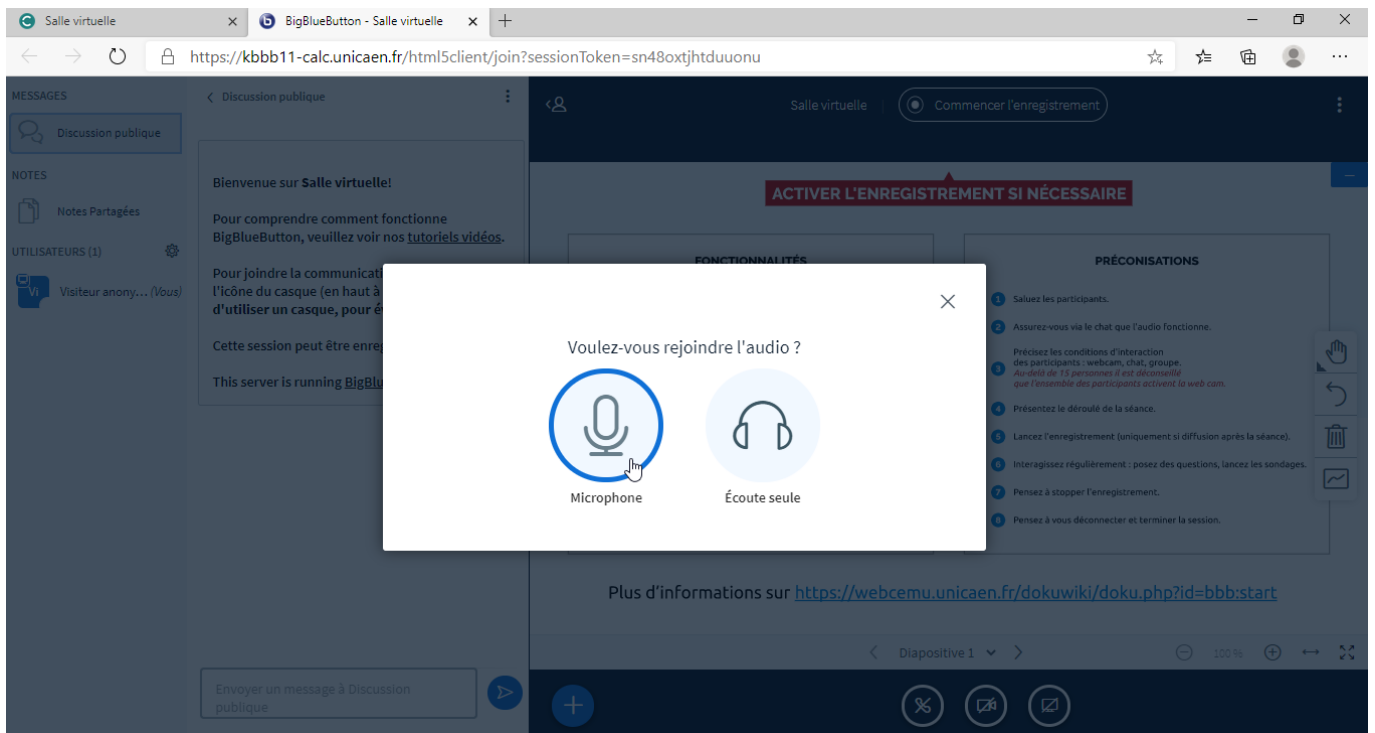

étape 5 : si demandé, autoriser l'accès au microphone