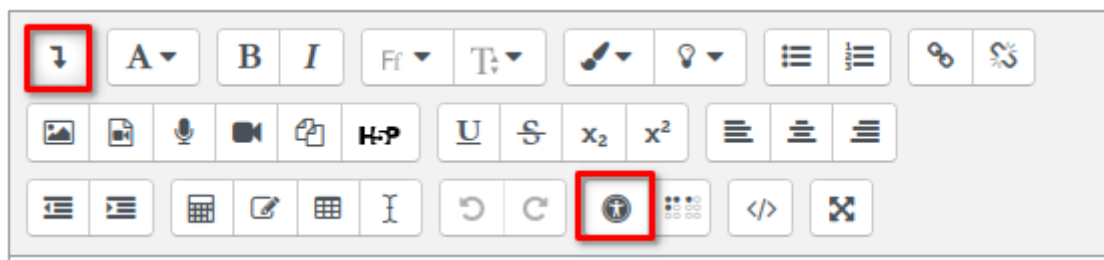

Le vérificateur d'accessibilité intégré à l'éditeur de texte de Moodle (pour évaluer le contenu d'une étiquette, d'une description, etc.)

Pour analyser le contenu de votre texte, dépliez le volet avancé et cliquez sur le symbole ci-dessous :